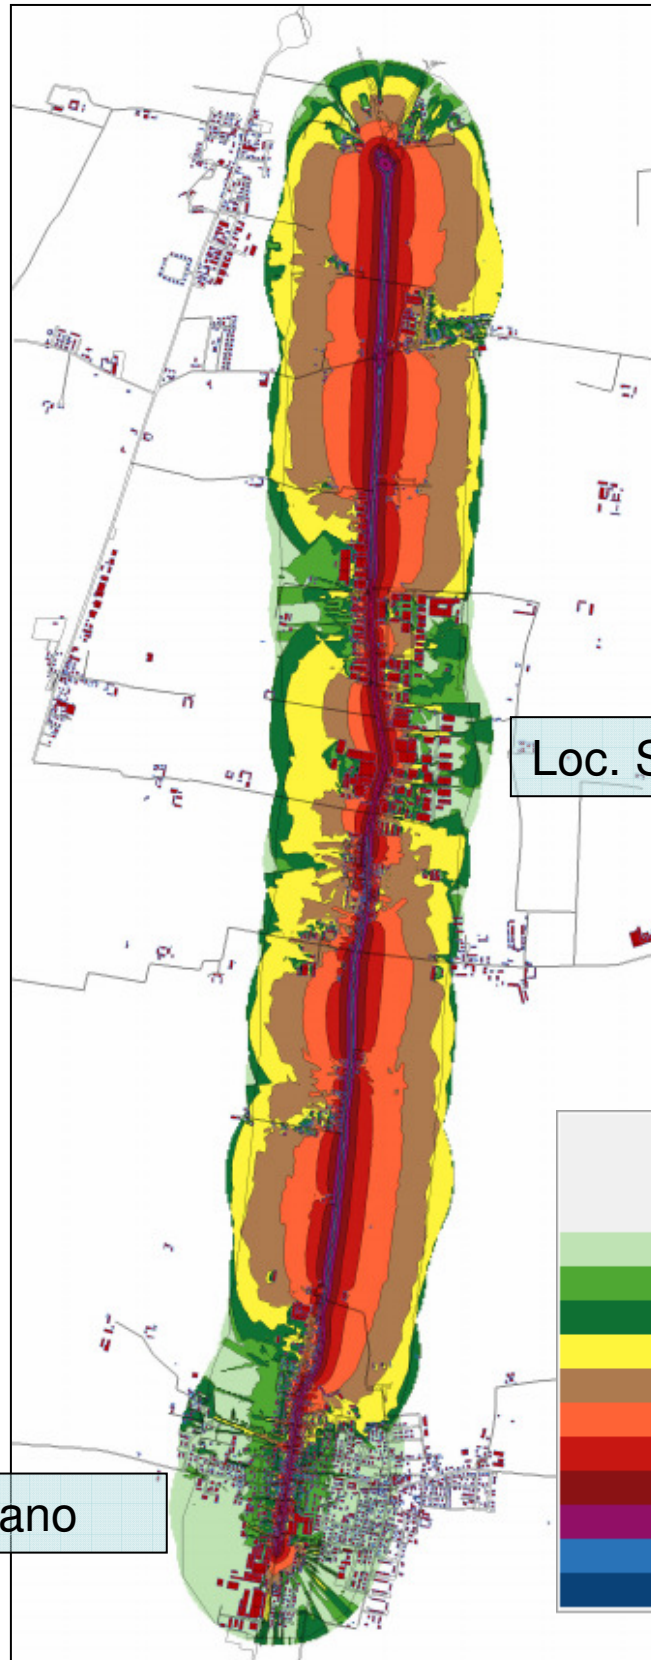

SP 654 Val Nure
Piacenza - Podenzano

Coordinate:
Start: X = 9,68891944;
Y = 45,02115833;
End: X = 9,67820556;
Y = 45,94640556;

MAPPATURA ACUSTICA
ai sensi del
D.Lgs. 194/2005

PROVINCIA DI
PIACENZA

IT_a_rd0059005

Sezione di Piacenza

L_{DEN}

Loc. S.Polo

Podenzano