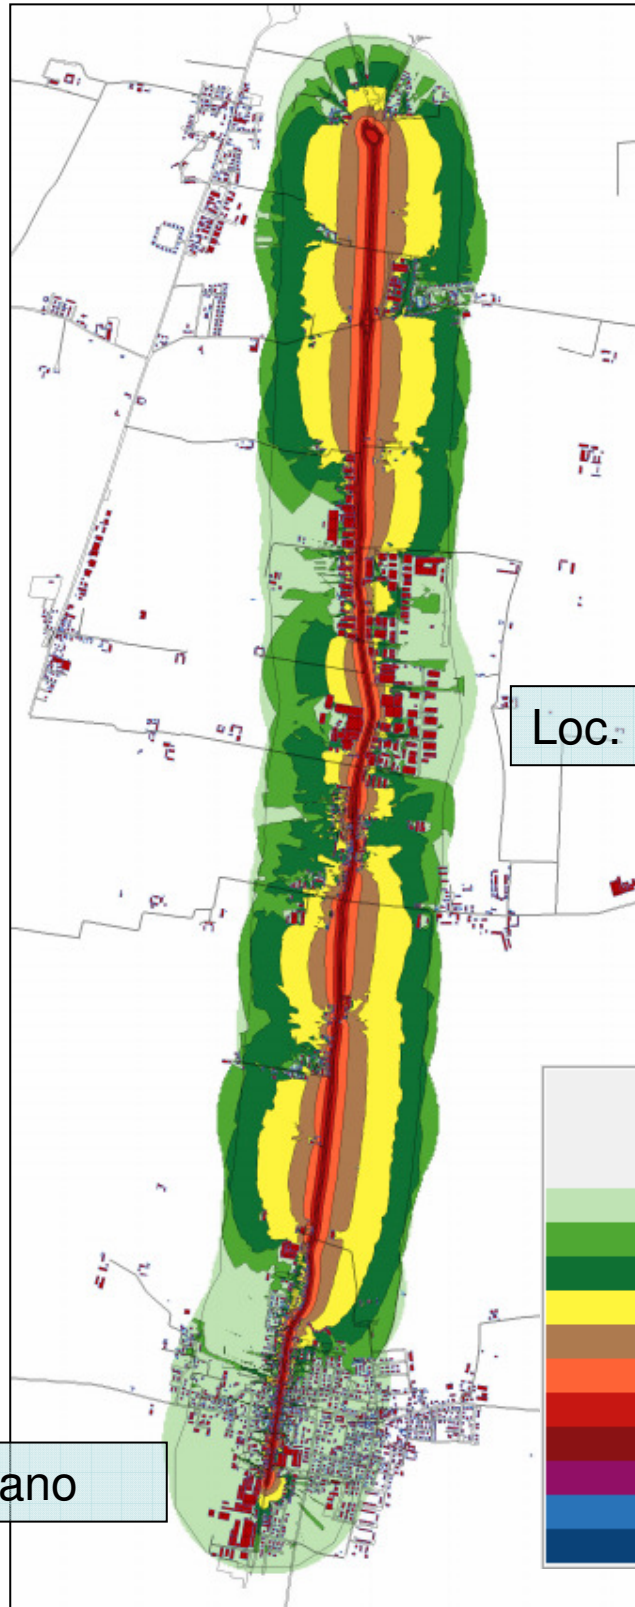

SP 654 Val Nure  
Piacenza - Podenzano

Coordinate:  
Start: X = 9,68891944;  
Y = 45,02115833;  
End: X = 9,67820556;  
Y = 45,94640556;

MAPPATURA ACUSTICA  
ai sensi del  
D.Lgs. 194/2005

PROVINCIA DI  
PIACENZA

IT\_a\_rd0059005

Sezione di Piacenza

L<sub>NIGHT</sub>

Loc. S.Polo

Podenzano